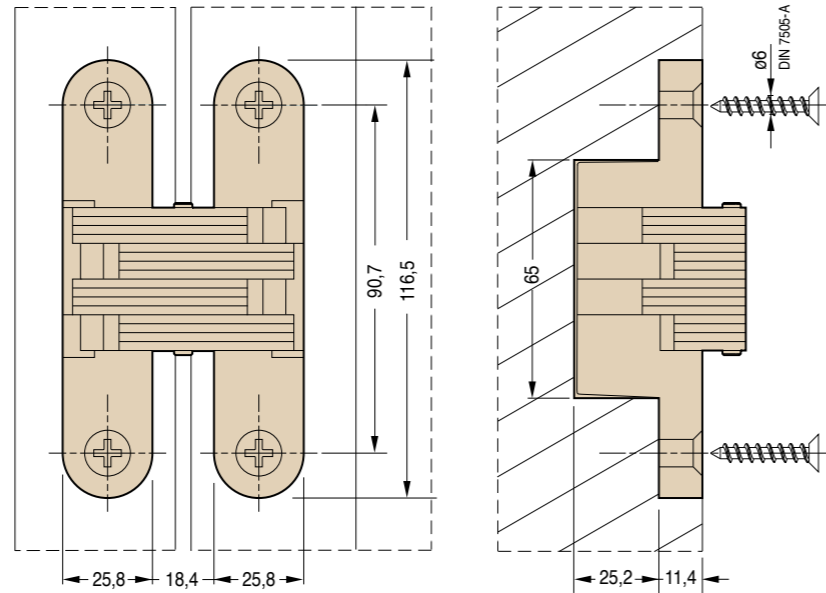

731
mm.116,5x25,8

Арт.731 Никель
Арт.731 Никель
Арт.731 Никель

Скрытые петли для дверей

Упаковка - 4 шт.

CARATTERISTICHE:

- Realizzata in acciaio in 3 diverse finiture
- Adatta per ante con spessore minimo di 32 mm
- Lunghezza totale 116,5 mm
- Profondità 36,6 mm
- Portata fino a 90 kg
- Simmetria di cava

ОСНОВНЫЕ ХАРАКТЕРИСТИКИ:

- Цвет: Никель, Латунь, Бронза
- Минимальная толщина дверного полотна 32 мм.

Misure della cava
Slot measurement
Medidas de corte

Reversibile per porte da 32 mm a 39 mm di spessore
Reversible for doors from 32 mm to 39 mm thick
Reversible para puertas de 32 mm hasta 39 mm de espesor

Sezione porta
Door cross-section
Sección de puerta

PORTATA ANTE

Larghe fino a 850 mm
Alte fino a 2100 mm
A - 2 cerniere kg 70
B - 3 cerniere kg 90
Alte oltre 2100 mm
C - 4 cerniere kg 90

CAPACITY DOORS

Width up to 850 mm
Alte fino a 2100 mm
A - 2 hinges kg 70
B - 3 hinges kg 90
More than 2100 mm high
C - 4 hinges kg 90

CAPACIDAD PUERTAS

Anchas hasta 850 mm
Altas hasta 2100 mm
A - 2 bisagras kg 70
B - 3 bisagras kg 90
Mas altas que 2100 mm
C - 4 bisagras kg 90