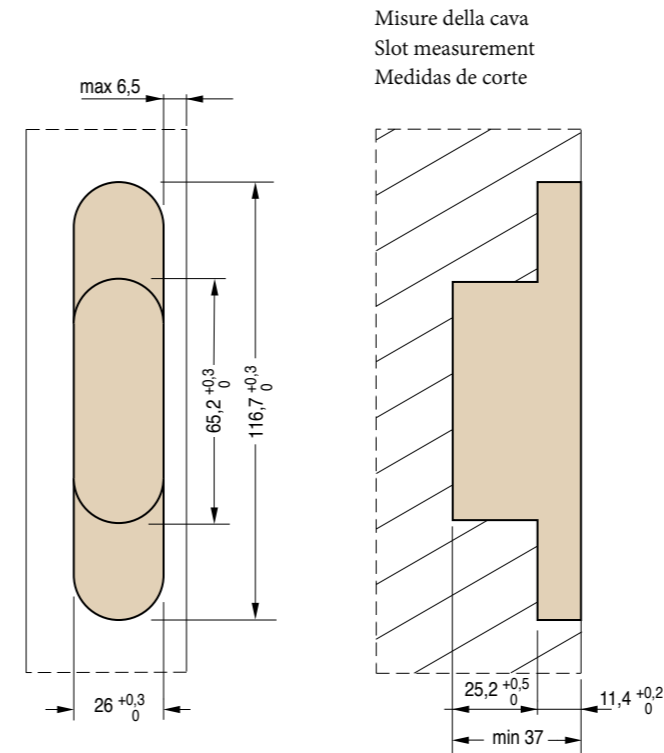

731
mm.116,5x25,8

Арт.731 Никель
Арт.731 Никель
Арт.731 Никель

Скрытые петли для дверей

Упаковка - 4 шт.

CARATTERISTICHE:

- Realizzata in acciaio in 3 diverse finiture
- Adatta per ante con spessore minimo di 32 mm
- Lunghezza totale 116,5 mm
- Profondità 36,6 mm
- Portata fino a 90 kg
- Simmetria di cava

ОСНОВНЫЕ ХАРАКТЕРИСТИКИ:

- Цвет: Никель, Латунь, Бронза
- Минимальная толщина дверного полотна 32 мм.

Misure della cava
Slot measurement
Medidas de corte

Reversibile per porte da 32 mm a 39 mm di spessore
Reversible for doors from 32 mm to 39 mm thick
Reversible para puertas de 32 mm hasta 39 mm de espesor

Sezione porta
Door cross-section
Sección de puerta

PORTATA ANTE

Larghe fino a 850 mm
Alte fino a 2100 mm
A - 2 cerniere kg 70
B - 3 cerniere kg 90
Alte oltre 2100 mm
C - 4 cerniere kg 90

CAPACITY DOORS

Width up to 850 mm
Alte fino a 2100 mm
A - 2 hinges kg 70
B - 3 hinges kg 90
More than 2100 mm high
C - 4 hinges kg 90

CAPACIDAD PUERTAS

Anchas hasta 850 mm
Altas hasta 2100 mm
A - 2 bisagras kg 70
B - 3 bisagras kg 90
Mas altas que 2100 mm
C - 4 bisagras kg 90