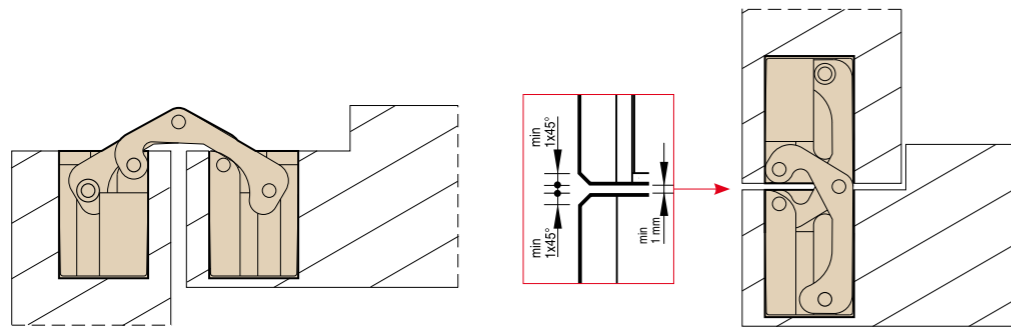

731
mm.116,5x25,8

Арт.731 Никель
Арт.731 Никель
Арт.731 Никель

Скрытые петли для дверей

Упаковка - 4 шт.

CARATTERISTICHE:

- Realizzata in acciaio in 3 diverse finiture
- Adatta per ante con spessore minimo di 32 mm
- Lunghezza totale 116,5 mm
- Profondità 36,6 mm
- Portata fino a 90 kg
- Simmetria di cava

ОСНОВНЫЕ ХАРАКТЕРИСТИКИ:

- Цвет: Никель, Латунь, Бронза
- Минимальная толщина дверного полотна 32 мм.

Misure della cava
Slot measurement
Medidas de corte

Reversibile per porte da 32 mm a 39 mm di spessore
Reversible for doors from 32 mm to 39 mm thick
Reversible para puertas de 32 mm hasta 39 mm de espesor

Sezione porta
Door cross-section
Sección de puerta

PORTATA ANTE

Larghe fino a 850 mm
Alte fino a 2100 mm
A - 2 cerniere kg 70
B - 3 cerniere kg 90
Alte oltre 2100 mm
C - 4 cerniere kg 90

CAPACITY DOORS

Width up to 850 mm
Alte fino a 2100 mm
A - 2 hinges kg 70
B - 3 hinges kg 90
More than 2100 mm high
C - 4 hinges kg 90

CAPACIDAD PUERTAS

Anchas hasta 850 mm
Altas hasta 2100 mm
A - 2 bisagras kg 70
B - 3 bisagras kg 90
Mas altas que 2100 mm
C - 4 bisagras kg 90