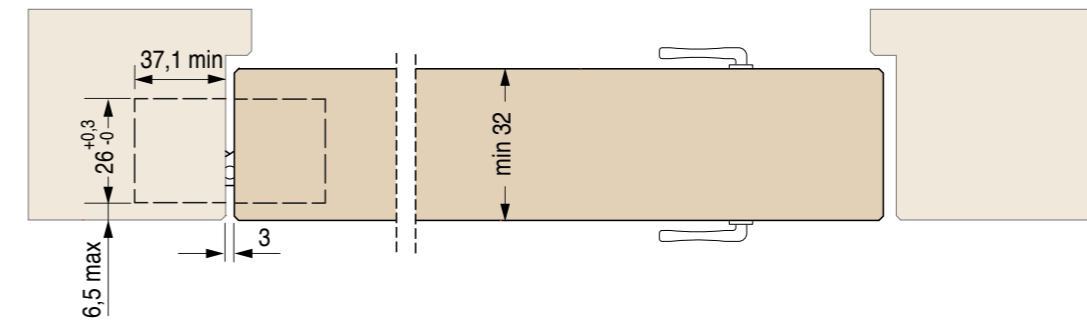

731
mm.116,5x25,8

Арт.731 Никель
Арт.731 Никель
Арт.731 Никель

Скрытые петли для дверей

Упаковка - 4 шт.

CARATTERISTICHE:

- Realizzata in acciaio in 3 diverse finiture
- Adatta per ante con spessore minimo di 32 mm
- Lunghezza totale 116,5 mm
- Profondità 36,6 mm
- Portata fino a 90 kg
- Simmetria di cava

ОСНОВНЫЕ ХАРАКТЕРИСТИКИ:

- Цвет: Никель, Латунь, Бронза
- Минимальная толщина дверного полотна 32 мм.

Misure della cava
Slot measurement
Medidas de corte

Reversibile per porte da 32 mm a 39 mm di spessore
Reversible for doors from 32 mm to 39 mm thick
Reversible para puertas de 32 mm hasta 39 mm de espesor

Sezione porta
Door cross-section
Sección de puerta

PORTATA ANTE

Larghe fino a 850 mm
Alte fino a 2100 mm
A - 2 cerniere kg 70
B - 3 cerniere kg 90
Alte oltre 2100 mm
C - 4 cerniere kg 90

CAPACITY DOORS

Width up to 850 mm
Alte fino a 2100 mm
A - 2 hinges kg 70
B - 3 hinges kg 90
More than 2100 mm high
C - 4 hinges kg 90

CAPACIDAD PUERTAS

Anchas hasta 850 mm
Altas hasta 2100 mm
A - 2 bisagras kg 70
B - 3 bisagras kg 90
Mas altas que 2100 mm
C - 4 bisagras kg 90