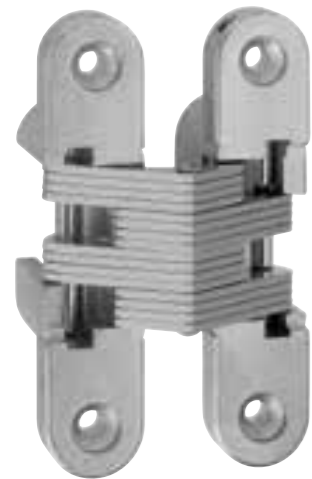

731
mm.116,5x25,8

Арт.731 Никель
Арт.731 Никель
Арт.731 Никель

Скрытые петли для дверей

Упаковка - 4 шт.

CARATTERISTICHE:

- Realizzata in acciaio in 3 diverse finiture
- Adatta per ante con spessore minimo di 32 mm
- Lunghezza totale 116,5 mm
- Profondità 36,6 mm
- Portata fino a 90 kg
- Simmetria di cava

ОСНОВНЫЕ ХАРАКТЕРИСТИКИ:

- Цвет: Никель, Латунь, Бронза
- Минимальная толщина дверного полотна 32 мм.

Misure della cava
Slot measurement
Medidas de corte

Reversibile per porte da 32 mm a 39 mm di spessore
Reversible for doors from 32 mm to 39 mm thick
Reversible para puertas de 32 mm hasta 39 mm de espesor

Sezione porta
Door cross-section
Sección de puerta

PORTATA ANTE

Larghe fino a 850 mm
Alte fino a 2100 mm
A - 2 cerniere kg 70
B - 3 cerniere kg 90
Alte oltre 2100 mm
C - 4 cerniere kg 90

CAPACITY DOORS

Width up to 850 mm
Alte fino a 2100 mm
A - 2 hinges kg 70
B - 3 hinges kg 90
More than 2100 mm high
C - 4 hinges kg 90