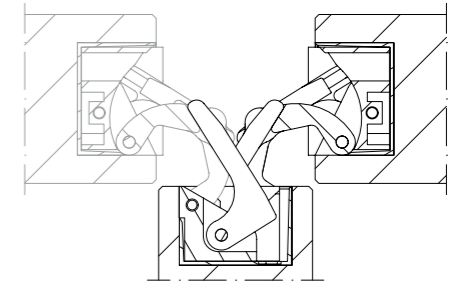

731
mm.116,5x25,8

Арт.731 Никель
Арт.731 Никель
Арт.731 Никель

Скрытые петли для дверей

Упаковка - 4 шт.

CARATTERISTICHE:

- Realizzata in acciaio in 3 diverse finiture
- Adatta per ante con spessore minimo di 32 mm
- Lunghezza totale 116,5 mm
- Profondità 36,6 mm
- Portata fino a 90 kg
- Simmetria di cava

ОСНОВНЫЕ ХАРАКТЕРИСТИКИ:

- Цвет: Никель, Латунь, Бронза
- Минимальная толщина дверного полотна 32 мм.

Misure della cava
Slot measurement
Medidas de corte

Reversibile per porte da 32 mm a 39 mm di spessore
Reversible for doors from 32 mm to 39 mm thick
Reversible para puertas de 32 mm hasta 39 mm de espesor

Sezione porta
Door cross-section
Sección de puerta

PORTATA ANTE

Larghe fino a 850 mm
Alte fino a 2100 mm
A - 2 cerniere kg 70
B - 3 cerniere kg 90
Alte oltre 2100 mm
C - 4 cerniere kg 90

CAPACITY DOORS

Width up to 850 mm
Alte fino a 2100 mm
A - 2 hinges kg 70
B - 3 hinges kg 90
More than 2100 mm high
C - 4 hinges kg 90