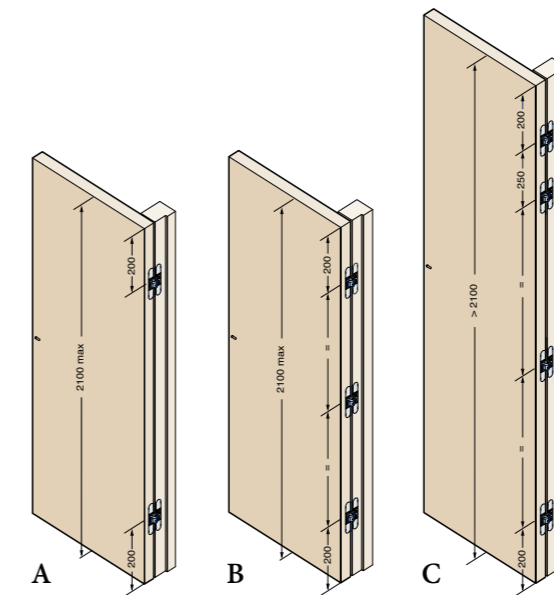

731
mm.116,5x25,8

Арт.731 Никель
Арт.731 Никель
Арт.731 Никель

Скрытые петли для дверей

Упаковка - 4 шт.

CARATTERISTICHE:

- Realizzata in acciaio in 3 diverse finiture
- Adatta per ante con spessore minimo di 32 mm
- Lunghezza totale 116,5 mm
- Profondità 36,6 mm
- Portata fino a 90 kg
- Simmetria di cava

ОСНОВНЫЕ ХАРАКТЕРИСТИКИ:

- Цвет: Никель, Латунь, Бронза
- Минимальная толщина дверного полотна 32 мм.

Misure della cava
Slot measurement
Medidas de corte

Reversibile per porte da 32 mm a 39 mm di spessore
Reversible for doors from 32 mm to 39 mm thick
Reversible para puertas de 32 mm hasta 39 mm de espesor

Sezione porta
Door cross-section
Sección de puerta

PORTATA ANTE

Larghe fino a 850 mm
Alte fino a 2100 mm
A - 2 cerniere kg 70
B - 3 cerniere kg 90
Alte oltre 2100 mm
C - 4 cerniere kg 90

CAPACITY DOORS

Width up to 850 mm
Alte fino a 2100 mm
A - 2 hinges kg 70
B - 3 hinges kg 90
More than 2100 mm high
C - 4 hinges kg 90

CAPACIDAD PUERTAS

Anchas hasta 850 mm
Altas hasta 2100 mm
A - 2 bisagras kg 70
B - 3 bisagras kg 90
Mas altas que 2100 mm
C - 4 bisagras kg 90