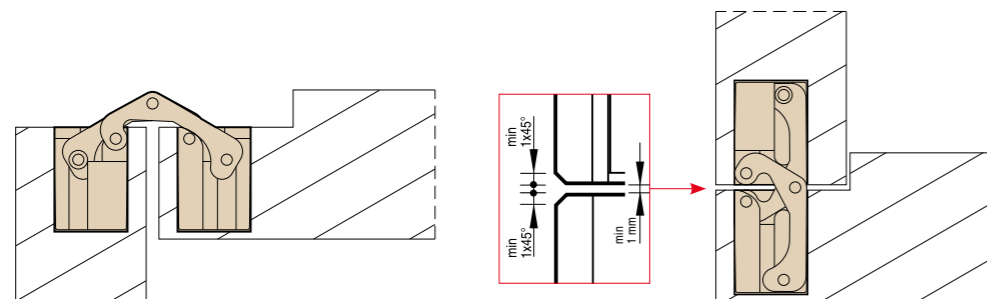

830
mm.95,6x19,6

Cerniere invisibili per porte
Invisible hinges for doors
Bisagras ocultas para puertas

Cod. CI000830 **NIK00**
Cod. CI000830 **OTT00**
Cod. CI000830 **BRO00**

 Pack. 20

CARATTERISTICHE:

- Realizzata in acciaio e zama in 3 diverse finiture
- Adatta per ante con spessore minimo di 26 mm
- Lunghezza totale 95,6 mm
- Profondità 27,6 mm
- Portata fino a 50 kg
- Simmetria di cava

MAIN FEATURES:

- Produced in steel and zamak in 3 different finishes
- Suitable for doors of 26 mm min. thickness
- Total length 95,6 mm
- Depth 27,6 mm
- Load capacity up to 50 kg
- Slot symmetry

CARACTERÍSTICAS:

- Fabricada en acero y zamak en 3 acabados diferentes
- Adapta para puertas con un espesor mínimo de 26 mm
- Longitud total 95,6 mm
- Profundidad de 27,6 mm
- Capacidad de carga hasta 50 kg
- Simetría de corte

Reversibile per porte da 26 mm a 30 mm di spessore
Reversible for doors from 26 mm to 30 mm thick
Reversible para puertas de 26 mm hasta 30 mm de espesor

PORTATA ANTE

Larghe fino a 850 mm
Alte fino a 2100 mm
A - 2 cerniere kg 35
B - 3 cerniere kg 50
Alte oltre 2100 mm
C - 4 cerniere kg 50