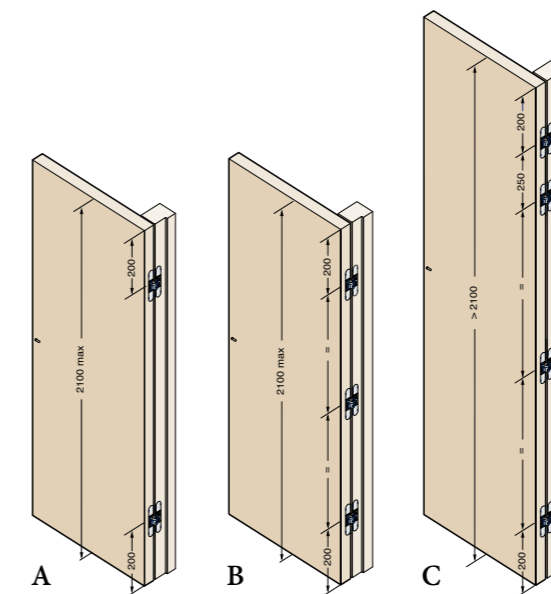

830
mm.95,6x19,6

Cerniere invisibili per porte
Invisible hinges for doors
Bisagras ocultas para puertas

Cod. CI000830 **NIK00**
Cod. CI000830 **OTT00**
Cod. CI000830 **BRO00**

 Pack. 20

CARATTERISTICHE:

- Realizzata in acciaio e zama in 3 diverse finiture
- Adatta per ante con spessore minimo di 26 mm
- Lunghezza totale 95,6 mm
- Profondità 27,6 mm
- Portata fino a 50 kg
- Simmetria di cava

MAIN FEATURES:

- Produced in steel and zamak in 3 different finishes
- Suitable for doors of 26 mm min. thickness
- Total length 95,6 mm
- Depth 27,6 mm
- Load capacity up to 50 kg
- Slot symmetry

CARACTERÍSTICAS:

- Fabricada en acero y zamak en 3 acabados diferentes
- Adapta para puertas con un espesor mínimo de 26 mm
- Longitud total 95,6 mm
- Profundidad de 27,6 mm
- Capacidad de carga hasta 50 kg
- Simetría de corte

Reversibile per porte da 26 mm a 30 mm di spessore
Reversible for doors from 26 mm to 30 mm thick
Reversible para puertas de 26 mm hasta 30 mm de espesor

PORTATA ANTE

Larghe fino a 850 mm
Alte fino a 2100 mm
A - 2 cerniere kg 35
B - 3 cerniere kg 50
Alte oltre 2100 mm
C - 4 cerniere kg 50