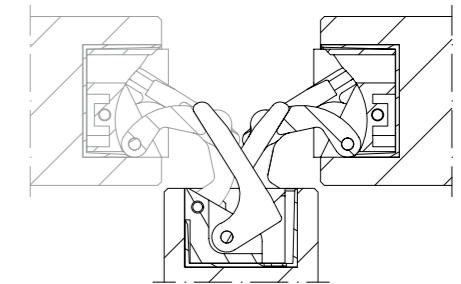

830
mm.95,6x19,6

Cerniere invisibili per porte
Invisible hinges for doors
Bisagras ocultas para puertas

Cod. CI000830 **NIK00**
Cod. CI000830 **OTT00**
Cod. CI000830 **BRO00**

 Pack. 20

CARATTERISTICHE:

- Realizzata in acciaio e zama in 3 diverse finiture
- Adatta per ante con spessore minimo di 26 mm
- Lunghezza totale 95,6 mm
- Profondità 27,6 mm
- Portata fino a 50 kg
- Simmetria di cava

MAIN FEATURES:

- Produced in steel and zamak in 3 different finishes
- Suitable for doors of 26 mm min. thickness
- Total length 95,6 mm
- Depth 27,6 mm
- Load capacity up to 50 kg
- Slot symmetry

CARACTERÍSTICAS:

- Fabricada en acero y zamak en 3 acabados diferentes
- Adapta para puertas con un espesor mínimo de 26 mm
- Longitud total 95,6 mm
- Profundidad de 27,6 mm
- Capacidad de carga hasta 50 kg
- Simetría de corte

Reversibile per porte da 26 mm a 30 mm di spessore
Reversible for doors from 26 mm to 30 mm thick
Reversible para puertas de 26 mm hasta 30 mm de espesor

PORTATA ANTE

Larghe fino a 850 mm
Alte fino a 2100 mm
A - 2 cerniere kg 35
B - 3 cerniere kg 50
Alte oltre 2100 mm
C - 4 cerniere kg 50