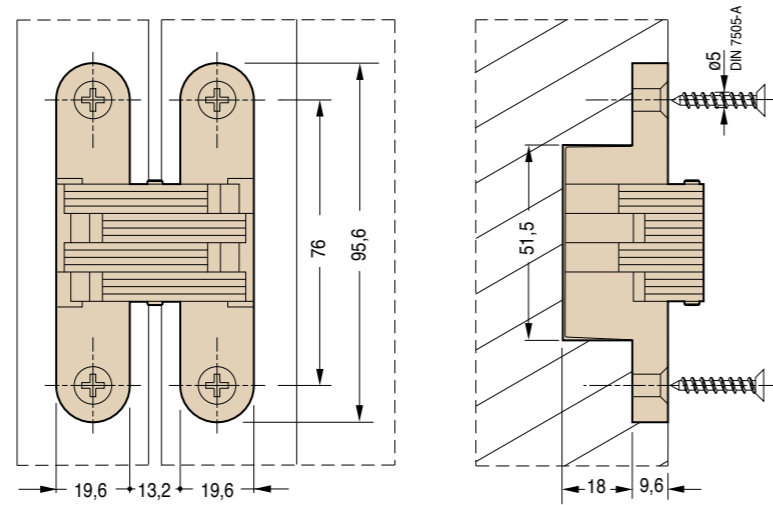

830
mm.95,6x19,6

Cerniere invisibili per porte
Invisible hinges for doors
Bisagras ocultas para puertas

Cod. CI000830 **NIK00**
Cod. CI000830 **OTT00**
Cod. CI000830 **BRO00**

 Pack. 20

CARATTERISTICHE:

- Realizzata in acciaio e zama in 3 diverse finiture
- Adatta per ante con spessore minimo di 26 mm
- Lunghezza totale 95,6 mm
- Profondità 27,6 mm
- Portata fino a 50 kg
- Simmetria di cava

MAIN FEATURES:

- Produced in steel and zamak in 3 different finishes
- Suitable for doors of 26 mm min. thickness
- Total length 95,6 mm
- Depth 27,6 mm
- Load capacity up to 50 kg
- Slot symmetry

CARACTERÍSTICAS:

- Fabricada en acero y zamak en 3 acabados diferentes
- Adapta para puertas con un espesor mínimo de 26 mm
- Longitud total 95,6 mm
- Profundidad de 27,6 mm
- Capacidad de carga hasta 50 kg
- Simetría de corte

Reversibile per porte da 26 mm a 30 mm di spessore
Reversible for doors from 26 mm to 30 mm thick
Reversible para puertas de 26 mm hasta 30 mm de espesor

PORTATA ANTE

Larghe fino a 850 mm
Alte fino a 2100 mm
A - 2 cerniere kg 35
B - 3 cerniere kg 50
Alte oltre 2100 mm
C - 4 cerniere kg 50