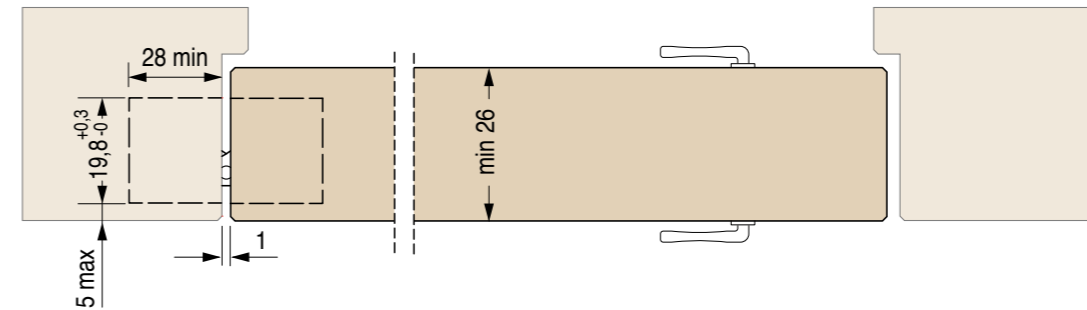

830
mm.95,6x19,6

Cerniere invisibili per porte
Invisible hinges for doors
Bisagras ocultas para puertas

Cod. CI000830 **NIK00**
Cod. CI000830 **OTT00**
Cod. CI000830 **BRO00**

 Pack. 20

CARATTERISTICHE:

- Realizzata in acciaio e zama in 3 diverse finiture
- Adatta per ante con spessore minimo di 26 mm
- Lunghezza totale 95,6 mm
- Profondità 27,6 mm
- Portata fino a 50 kg
- Simmetria di cava

MAIN FEATURES:

- Produced in steel and zamak in 3 different finishes
- Suitable for doors of 26 mm min. thickness
- Total length 95,6 mm
- Depth 27,6 mm
- Load capacity up to 50 kg
- Slot symmetry

CARACTERÍSTICAS:

- Fabricada en acero y zamak en 3 acabados diferentes
- Adapta para puertas con un espesor mínimo de 26 mm
- Longitud total 95,6 mm
- Profundidad de 27,6 mm
- Capacidad de carga hasta 50 kg
- Simetría de corte

Reversibile per porte da 26 mm a 30 mm di spessore
Reversible for doors from 26 mm to 30 mm thick
Reversible para puertas de 26 mm hasta 30 mm de espesor

PORTATA ANTE

Larghe fino a 850 mm
Alte fino a 2100 mm
A - 2 cerniere kg 35
B - 3 cerniere kg 50
Alte oltre 2100 mm
C - 4 cerniere kg 50