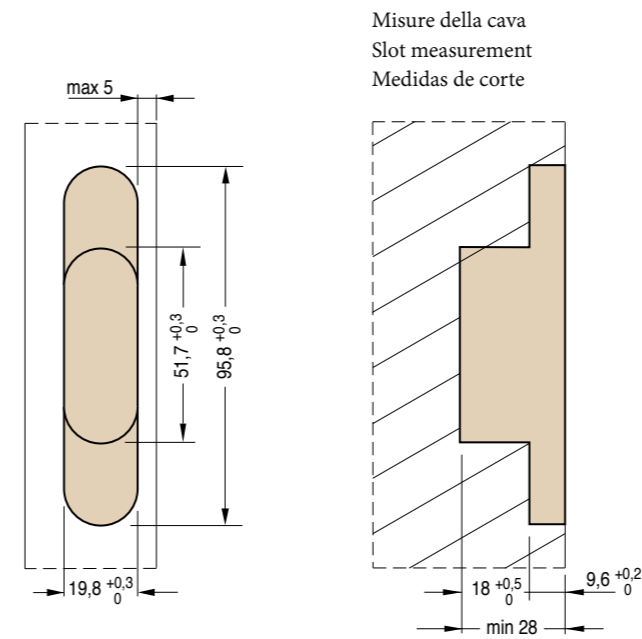

830
mm.95,6x19,6

Cerniere invisibili per porte
Invisible hinges for doors
Bisagras ocultas para puertas

Cod. CI000830 **NIK00**
Cod. CI000830 **OTT00**
Cod. CI000830 **BRO00**

 Pack. 20

CARATTERISTICHE:

- Realizzata in acciaio e zama in 3 diverse finiture
- Adatta per ante con spessore minimo di 26 mm
- Lunghezza totale 95,6 mm
- Profondità 27,6 mm
- Portata fino a 50 kg
- Simmetria di cava

MAIN FEATURES:

- Produced in steel and zamak in 3 different finishes
- Suitable for doors of 26 mm min. thickness
- Total length 95,6 mm
- Depth 27,6 mm
- Load capacity up to 50 kg
- Slot symmetry

CARACTERÍSTICAS:

- Fabricada en acero y zamak en 3 acabados diferentes
- Adapta para puertas con un espesor mínimo de 26 mm
- Longitud total 95,6 mm
- Profundidad de 27,6 mm
- Capacidad de carga hasta 50 kg
- Simetría de corte

Reversibile per porte da 26 mm a 30 mm di spessore
Reversible for doors from 26 mm to 30 mm thick
Reversible para puertas de 26 mm hasta 30 mm de espesor

PORTATA ANTE

Larghe fino a 850 mm
Alte fino a 2100 mm
A - 2 cerniere kg 35
B - 3 cerniere kg 50
Alte oltre 2100 mm
C - 4 cerniere kg 50