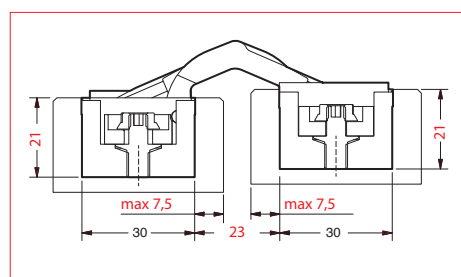

**CARATTERISTICHE:**

- Realizzata in fibra di vetro e zama in 3 finiture
- Adatta per ante con spessore minimo di 35 mm
- Range di reversibilità elevato: centrale per ante da 35 a 45 mm di spessore
- Adatta in caso di uso di battiscopa o rivestimento fino a 15,5 mm
- Lunghezza totale 130 mm
- Profondità solo **21 mm**
- Portata fino a 60 kg
- Easy installation e simmetria di cava
- Resistente e Ultralight: solo 220 g
- Intercambiabile con la serie 130x30x21 (vedi pagina 48)

**MAIN FEATURES:**

- Manufactured in fibreglass and zamak in 3 finishes
- Suitable for doors of 35 mm min. thickness
- Big reversibility range: central for doors from 35 to 45 mm thick
- Suitable in case of baseboard or claddings till 15,5 mm
- Total length 130 mm
- Depth **21 mm** only
- Load capacity up to 60 kg
- Easy installation and slot symmetry
- Tough and Ultralight: just 220 g
- Exchangeable with series 130x30x21 (see pag.48)

**CARACTERÍSTICAS:**

- Fabricada en fibra de vidrio y zamak en 3 acabados
- Adapta para puertas con un espesor mínimo de 35 mm
- Grande rango de reversibilidad: central para puertas desde 35 hasta 45 mm de espesor
- Adapta en casos de zócalos o revestimientos hasta 15,5 mm
- Longitud total 130 mm
- Profundidad de solamente **21 mm**
- Capacidad de carga hasta 60 kg
- Easy installation y simetría de corte
- Resistente y Ultralight: solamente 220 g
- Compatible con la serie 130x30x21 (ver pag.48)

**REVERSIBILITÀ - REVERSIBILITY - REVERSIBILIDAD**

Reversibile per porte da 35 mm a 45 mm di spessore  
 Reversible for doors from 35 mm to 45 mm thick  
 Reversible para puertas de 35 mm hasta 45 mm de espesor