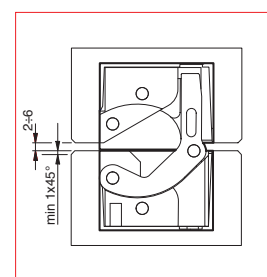

**CARATTERISTICHE:**

- Realizzata in fibra di vetro e zama in 3 finiture
- Adatta per ante con spessore minimo di 35 mm
- Range di reversibilità elevato: centrale per ante da 35 a 45 mm di spessore
- Adatta in caso di uso di battiscopa o rivestimento fino a 15,5 mm
- Lunghezza totale 130 mm
- Profondità solo **21 mm**
- Portata fino a 60 kg
- Easy installation e simmetria di cava
- Resistente e Ultralight: solo 220 g
- Intercambiabile con la serie 130x30x21 (vedi pagina 48)

**MAIN FEATURES:**

- Manufactured in fibreglass and zamak in 3 finishes
- Suitable for doors of 35 mm min. thickness
- Big reversibility range: central for doors from 35 to 45 mm thick
- Suitable in case of baseboard or claddings till 15,5 mm
- Total length 130 mm
- Depth **21 mm** only
- Load capacity up to 60 kg
- Easy installation and slot symmetry
- Tough and Ultralight: just 220 g
- Exchangeable with series 130x30x21 (see pag.48)

**CARACTERÍSTICAS:**

- Fabricada en fibra de vidrio y zamak en 3 acabados
- Adapta para puertas con un espesor mínimo de 35 mm
- Grande rango de reversibilidad: central para puertas desde 35 hasta 45 mm de espesor
- Adapta en casos de zócalos o revestimientos hasta 15,5 mm
- Longitud total 130 mm
- Profundidad de solamente **21 mm**
- Capacidad de carga hasta 60 kg
- Easy installation y simetría de corte
- Resistente y Ultralight: solamente 220 g
- Compatible con la serie 130x30x21 (ver pag.48)

**REVERSIBILITÀ - REVERSIBILITY - REVERSIBILIDAD**

Reversibile per porte da 35 mm a 45 mm di spessore  
 Reversible for doors from 35 mm to 45 mm thick  
 Reversible para puertas de 35 mm hasta 45 mm de espesor