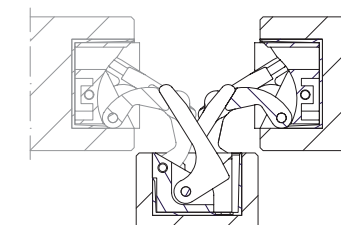

**CARATTERISTICHE:**

- Realizzata in fibra di vetro e zama in 3 finiture
- Adatta per ante con spessore minimo di 35 mm
- Range di reversibilità elevato: centrale per ante da 35 a 45 mm di spessore
- Adatta in caso di uso di battiscopa o rivestimento fino a 15,5 mm
- Lunghezza totale 130 mm
- Profondità solo **21 mm**
- Portata fino a 60 kg
- Easy installation e simmetria di cava
- Resistente e Ultralight: solo 220 g
- Intercambiabile con la serie 130x30x21 (vedi pagina 48)

**MAIN FEATURES:**

- Manufactured in fibreglass and zamak in 3 finishes
- Suitable for doors of 35 mm min. thickness
- Big reversibility range: central for doors from 35 to 45 mm thick
- Suitable in case of baseboard or claddings till 15,5 mm
- Total length 130 mm
- Depth **21 mm** only
- Load capacity up to 60 kg
- Easy installation and slot symmetry
- Tough and Ultralight: just 220 g
- Exchangeable with series 130x30x21 (see pag.48)

**CARACTERÍSTICAS:**

- Fabricada en fibra de vidrio y zamak en 3 acabados
- Adapta para puertas con un espesor mínimo de 35 mm
- Grande rango de reversibilidad: central para puertas desde 35 hasta 45 mm de espesor
- Adapta en casos de zócalos o revestimientos hasta 15,5 mm
- Longitud total 130 mm
- Profundidad de solamente **21 mm**
- Capacidad de carga hasta 60 kg
- Easy installation y simetría de corte
- Resistente y Ultralight: solamente 220 g
- Compatible con la serie 130x30x21 (ver pag.48)

**REVERSIBILITÀ - REVERSIBILITY - REVERSIBILIDAD**

Reversibile per porte da 35 mm a 45 mm di spessore  
 Reversible for doors from 35 mm to 45 mm thick  
 Reversible para puertas de 35 mm hasta 45 mm de espesor