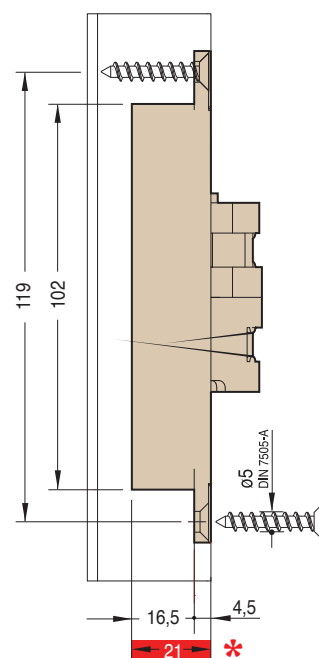

**CARATTERISTICHE:**

- Realizzata in fibra di vetro e zama in 3 finiture
- Adatta per ante con spessore minimo di 35 mm
- Range di reversibilità elevato: centrale per ante da 35 a 45 mm di spessore
- Adatta in caso di uso di battiscopa o rivestimento fino a 15,5 mm
- Lunghezza totale 130 mm
- Profondità solo **21 mm**
- Portata fino a 60 kg
- Easy installation e simmetria di cava
- Resistente e Ultralight: solo 220 g
- Intercambiabile con la serie 130x30x21 (vedi pagina 48)

**MAIN FEATURES:**

- Manufactured in fibreglass and zamak in 3 finishes
- Suitable for doors of 35 mm min. thickness
- Big reversibility range: central for doors from 35 to 45 mm thick
- Suitable in case of baseboard or claddings till 15,5 mm
- Total length 130 mm
- Depth **21 mm** only
- Load capacity up to 60 kg
- Easy installation and slot symmetry
- Tough and Ultralight: just 220 g
- Exchangeable with series 130x30x21 (see pag.48)

**CARACTERÍSTICAS:**

- Fabricada en fibra de vidrio y zamak en 3 acabados
- Adapta para puertas con un espesor mínimo de 35 mm
- Grande rango de reversibilidad: central para puertas desde 35 hasta 45 mm de espesor
- Adapta en casos de zócalos o revestimientos hasta 15,5 mm
- Longitud total 130 mm
- Profundidad de solamente **21 mm**
- Capacidad de carga hasta 60 kg
- Easy installation y simetría de corte
- Resistente y Ultralight: solamente 220 g
- Compatible con la serie 130x30x21 (ver pag.48)

**REVERSIBILITÀ - REVERSIBILITY - REVERSIBILIDAD**

Reversibile per porte da 35 mm a 45 mm di spessore  
 Reversible for doors from 35 mm to 45 mm thick  
 Reversible para puertas de 35 mm hasta 45 mm de espesor