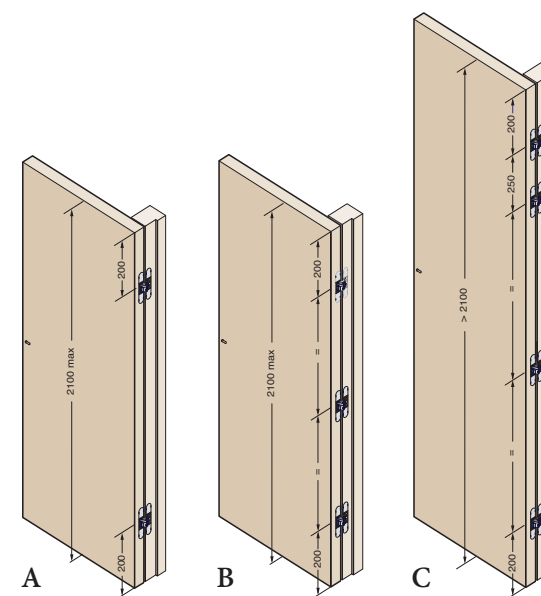

**CARACTERÍSTICAS:**

- Fabricada en fibra de vidrio y zamak en 3 acabados
- Adapta para puertas con un espesor mínimo de 35 mm
- Grande rango de reversibilidad: central para puertas desde 35 hasta 45 mm de espesor
- Adapta en casos de zócalos o revestimientos hasta 15,5 mm
- Longitud total 130 mm
- Profundidad de solamente **21 mm**
- Capacidad de carga hasta 60 kg
- Easy installation y simetría de corte
- Resistente y Ultralight: solamente 220 g
- Compatible con la serie 130x30x21 (ver pag.48)

**REVERSIBILITÀ - REVERSIBILITY - REVERSIBILIDAD**

Reversibile per porte da 35 mm a 45 mm di spessore  
 Reversible for doors from 35 mm to 45 mm thick  
 Reversible para puertas de 35 mm hasta 45 mm de espesor

Sezione porta  
 Door cross-section  
 Sección de puerta

A	B
15,5	2,5
14,5	3
13,5	3,5
12	4
10	4,5
8	5

**PORTATA ANTE**

Larghe fino a 850 mm  
 Alte fino a 2100 mm  
 A - 2 cerniere kg 40  
 B - 3 cerniere kg 60  
 Alte oltre 2100 mm  
 C - 4 cerniere kg 60

**CAPACITY DOORS**

Width up to 850 mm  
 Alte fino a 2100 mm  
 A - 2 hinges kg 40  
 B - 3 hinges kg 60  
 More than 2100 mm high  
 C - 4 hinges kg 60

**CAPACIDAD PUERTAS**

Anchas hasta 850 mm  
 Altas hasta 2100 mm  
 A - 2 bisagras kg 40  
 B - 3 bisagras kg 60  
 Mas altas que 2100 mm  
 C - 4 bisagras kg 60