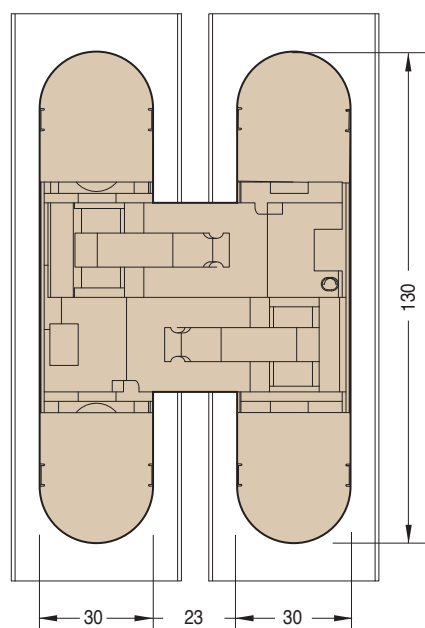

**CARATTERISTICHE:**

- Realizzata in fibra di vetro e zama in 3 finiture
- Adatta per ante con spessore minimo di 35 mm
- Range di reversibilità elevato: centrale per ante da 35 a 45 mm di spessore
- Adatta in caso di uso di battiscopa o rivestimento fino a 15,5 mm
- Lunghezza totale 130 mm
- Profondità solo **21 mm**
- Portata fino a 60 kg
- Easy installation e simmetria di cava
- Resistente e Ultralight: solo 220 g
- Intercambiabile con la serie 130x30x21 (vedi pagina 48)

**MAIN FEATURES:**

- Manufactured in fibreglass and zamak in 3 finishes
- Suitable for doors of 35 mm min. thickness
- Big reversibility range: central for doors from 35 to 45 mm thick
- Suitable in case of baseboard or claddings till 15,5 mm
- Total length 130 mm
- Depth **21 mm** only
- Load capacity up to 60 kg
- Easy installation and slot symmetry
- Tough and Ultralight: just 220 g
- Exchangeable with series 130x30x21 (see pag.48)

**CARACTERÍSTICAS:**

- Fabricada en fibra de vidrio y zamak en 3 acabados
- Adapta para puertas con un espesor mínimo de 35 mm
- Grande rango de reversibilidad: central para puertas desde 35 hasta 45 mm de espesor
- Adapta en casos de zócalos o revestimientos hasta 15,5 mm
- Longitud total 130 mm
- Profundidad de solamente **21 mm**
- Capacidad de carga hasta 60 kg
- Easy installation y simetría de corte
- Resistente y Ultralight: solamente 220 g
- Compatible con la serie 130x30x21 (ver pag.48)

**REVERSIBILITÀ - REVERSIBILITY - REVERSIBILIDAD**

Reversibile per porte da 35 mm a 45 mm di spessore  
 Reversible for doors from 35 mm to 45 mm thick  
 Reversible para puertas de 35 mm hasta 45 mm de espesor