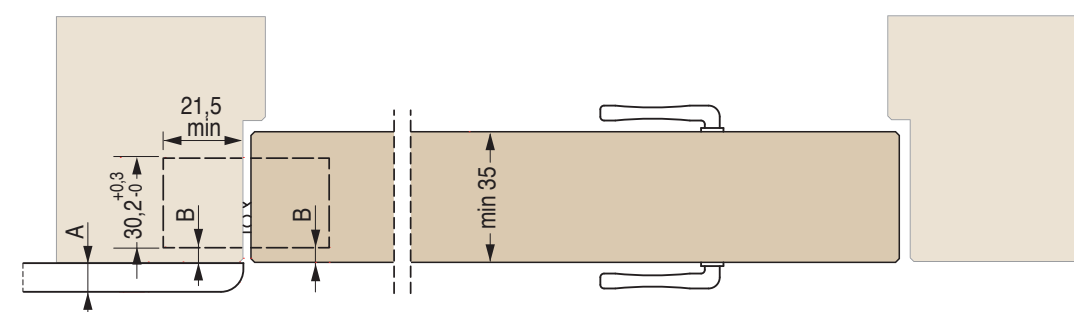

**CARATTERISTICHE:**

- Realizzata in fibra di vetro e zama in 3 finiture
- Adatta per ante con spessore minimo di 35 mm
- Range di reversibilità elevato: centrale per ante da 35 a 45 mm di spessore
- Adatta in caso di uso di battiscopa o rivestimento fino a 15,5 mm
- Lunghezza totale 130 mm
- Profondità solo **21 mm**
- Portata fino a 60 kg
- Easy installation e simmetria di cava
- Resistente e Ultralight: solo 220 g
- Intercambiabile con la serie 130x30x21 (vedi pagina 48)

**MAIN FEATURES:**

- Manufactured in fibreglass and zamak in 3 finishes
- Suitable for doors of 35 mm min. thickness
- Big reversibility range: central for doors from 35 to 45 mm thick
- Suitable in case of baseboard or claddings till 15,5 mm
- Total length 130 mm
- Depth **21 mm** only
- Load capacity up to 60 kg
- Easy installation and slot symmetry
- Tough and Ultralight: just 220 g
- Exchangeable with series 130x30x21 (see pag.48)

**CARACTERÍSTICAS:**

- Fabricada en fibra de vidrio y zamak en 3 acabados
- Adapta para puertas con un espesor mínimo de 35 mm
- Grande rango de reversibilidad: central para puertas desde 35 hasta 45 mm de espesor
- Adapta en casos de zócalos o revestimientos hasta 15,5 mm
- Longitud total 130 mm
- Profundidad de solamente **21 mm**
- Capacidad de carga hasta 60 kg
- Easy installation y simetría de corte
- Resistente y Ultralight: solamente 220 g
- Compatible con la serie 130x30x21 (ver pag.48)

**REVERSIBILITÀ - REVERSIBILITY - REVERSIBILIDAD**

Reversibile per porte da 35 mm a 45 mm di spessore  
 Reversible for doors from 35 mm to 45 mm thick  
 Reversible para puertas de 35 mm hasta 45 mm de espesor