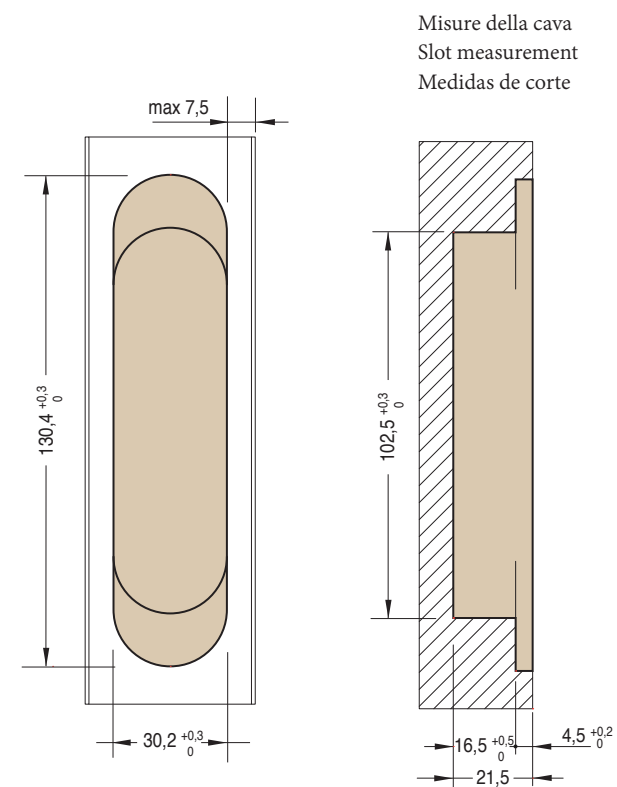

**CARATTERISTICHE:**

- Realizzata in fibra di vetro e zama in 3 finiture
- Adatta per ante con spessore minimo di 35 mm
- Range di reversibilità elevato: centrale per ante da 35 a 45 mm di spessore
- Adatta in caso di uso di battiscopa o rivestimento fino a 15,5 mm
- Lunghezza totale 130 mm
- Profondità solo **21 mm**
- Portata fino a 60 kg
- Easy installation e simmetria di cava
- Resistente e Ultralight: solo 220 g
- Intercambiabile con la serie 130x30x21 (vedi pagina 48)

**MAIN FEATURES:**

- Manufactured in fibreglass and zamak in 3 finishes
- Suitable for doors of 35 mm min. thickness
- Big reversibility range: central for doors from 35 to 45 mm thick
- Suitable in case of baseboard or claddings till 15,5 mm
- Total length 130 mm
- Depth **21 mm** only
- Load capacity up to 60 kg
- Easy installation and slot symmetry
- Tough and Ultralight: just 220 g
- Exchangeable with series 130x30x21 (see pag.48)

**CARACTERÍSTICAS:**

- Fabricada en fibra de vidrio y zamak en 3 acabados
- Adapta para puertas con un espesor mínimo de 35 mm
- Grande rango de reversibilidad: central para puertas desde 35 hasta 45 mm de espesor
- Adapta en casos de zócalos o revestimientos hasta 15,5 mm
- Longitud total 130 mm
- Profundidad de solamente **21 mm**
- Capacidad de carga hasta 60 kg
- Easy installation y simetría de corte
- Resistente y Ultralight: solamente 220 g
- Compatible con la serie 130x30x21 (ver pag.48)

**REVERSIBILITÀ - REVERSIBILITY - REVERSIBILIDAD**

Reversibile per porte da 35 mm a 45 mm di spessore  
 Reversible for doors from 35 mm to 45 mm thick  
 Reversible para puertas de 35 mm hasta 45 mm de espesor