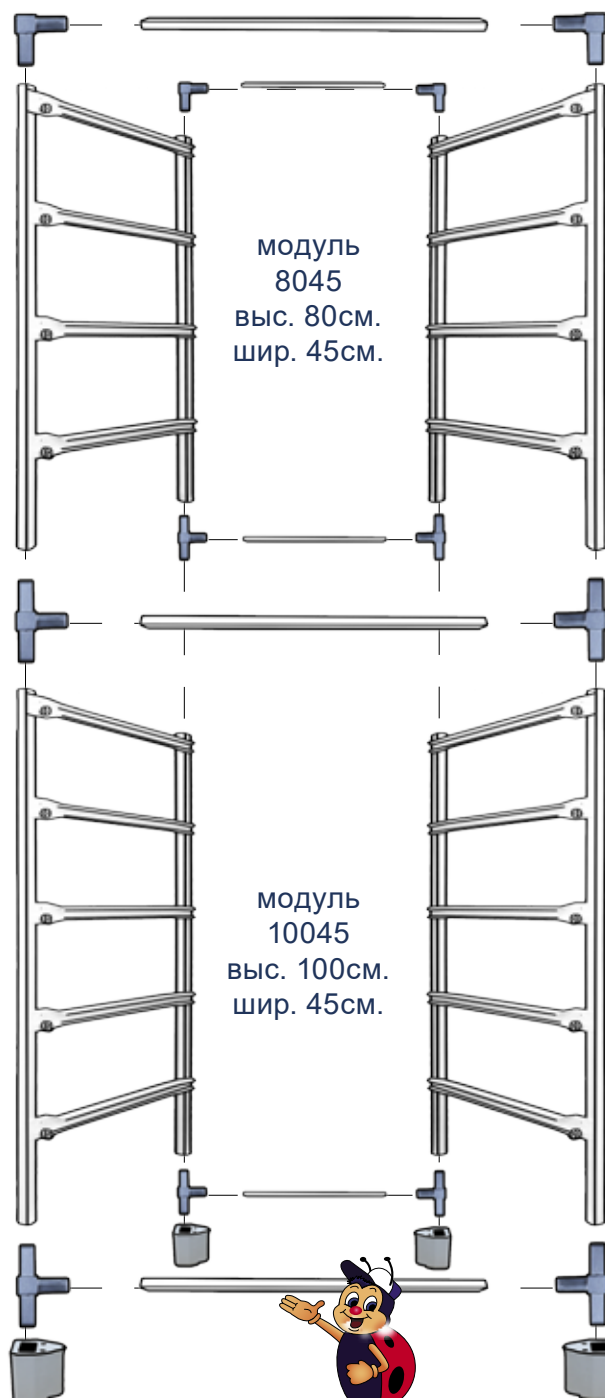

модули имеют два варианта ширины 45 и 55 см и два варианта высоты 80 и 100 см

COMBI НАПОЛНЕНИЕ ДЛЯ ШКАФОВ-КУПЕ И ГАРДЕРОБНЫХ

COMBI-нируйте в свое удовольствие!

- Система **COMBI** позволяет монтировать необходимую конструкцию не только профессионалам-мебельщикам при установке шкафа-купе «под ключ», но и также домашним умельцам.
- Система **COMBI** представляет собой модульные конструкции которые легко соединяются между собой в один блок.
- Вы сами застраиваете имеющееся внутреннее пространство шкафа или гардеробной комнаты сетчатыми выдвижными корзинами и другими аксессуарами.
- Модули одной ширины легко стыкуются в вертикальные высокие стойки.

модули имеют два варианта ширины 45 и 55 см и два варианта высоты 80 и 100 см