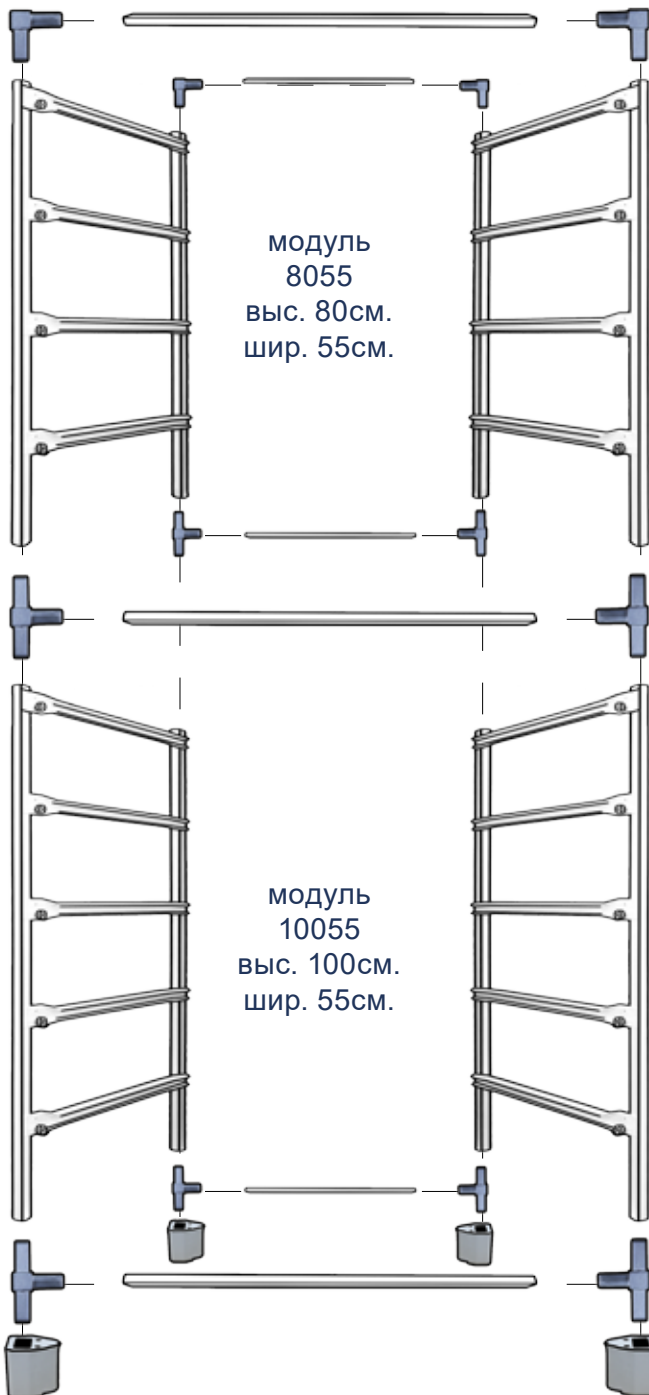

COMBI НАПОЛНЕНИЕ ДЛЯ ШКАФОВ-КУПЕ И ГАРДЕРОБНЫХ

COMBI-нируйте в свое удовольствие!

- Система **COMBI** позволяет монтировать необходимую конструкцию не только профессионалам-мебельщикам при установке шкафа-купе «под ключ», но и также домашним умельцам.
- Система **COMBI** представляет собой модульные конструкции которые легко соединяются между собой в один блок.
- Вы сами застраиваете имеющееся внутреннее пространство шкафа или гардеробной комнаты сетчатыми выдвижными корзинами и другими аксессуарами.
- Модули одной ширины легко стыкуются в вертикальные высокие стойки.

модули имеют два варианта ширины 45 и 55 см и два варианта высоты 80 и 100 см

COMBI НАПОЛНЕНИЕ ДЛЯ ШКАФОВ-КУПЕ И ГАРДЕРОБНЫХ

COMBI-нируйте в свое удовольствие!

- Система **COMBI** позволяет монтировать необходимую конструкцию не только профессионалам-мебельщикам при установке шкафа-купе «под ключ», но и также домашним умельцам.
- Система **COMBI** представляет собой модульные конструкции которые легко соединяются между собой в один блок.
- Вы сами застраиваете имеющееся внутреннее пространство шкафа или гардеробной комнаты сетчатыми выдвижными корзинами и другими аксессуарами.
- Модули одной ширины легко стыкуются в вертикальные высокие стойки.

модули имеют два варианта ширины 45 и 55 см и два варианта высоты 80 и 100 см