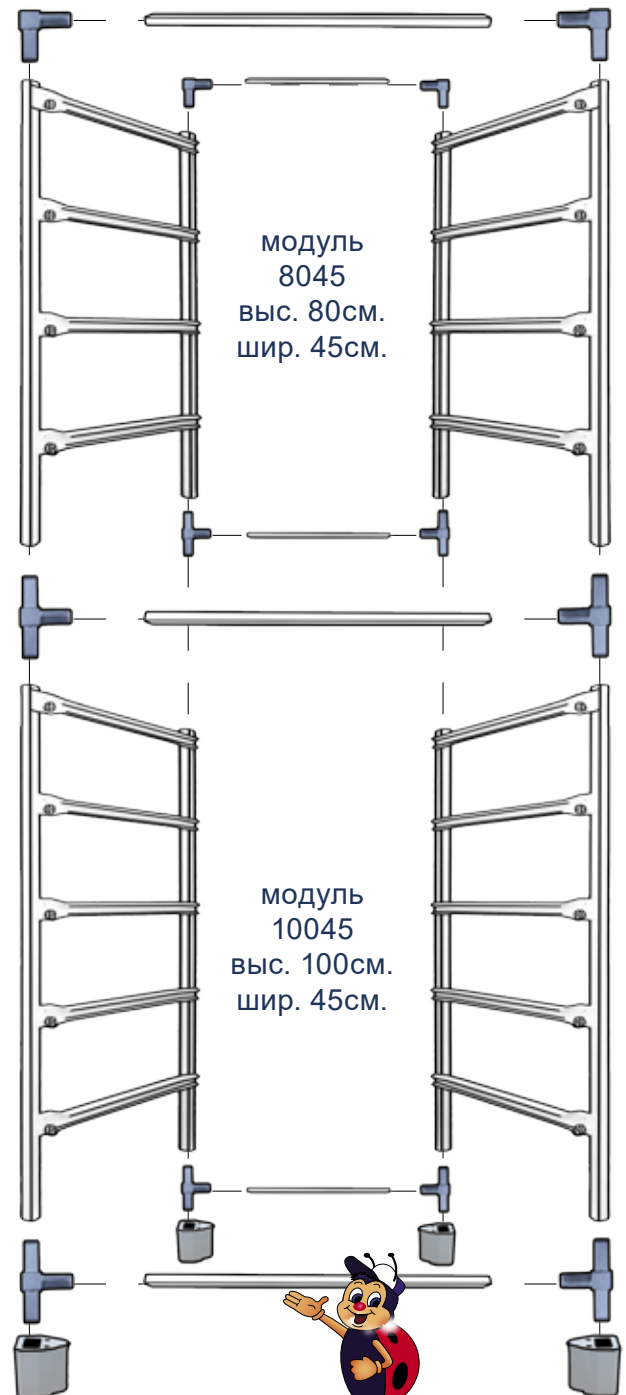

COMBI НАПОЛНЕНИЕ ДЛЯ ШКАФОВ-КУПЕ И ГАРДЕРОБНЫХ

COMBI-нируйте в свое удовольствие!

- Система **COMBI** позволяет монтировать необходимую конструкцию не только профессионалам-мебельщикам при установке шкафа-купе «под ключ», но и также домашним умельцам.
- Система **COMBI** представляет собой модульные конструкции которые легко соединяются между собой в один блок.
- Вы сами застраиваете имеющееся внутреннее пространство шкафа или гардеробной комнаты сетчатыми выдвижными корзинами и другими аксессуарами.
- Модули одной ширины легко стыкуются в вертикальные высокие стойки.

модули имеют два варианта ширины 45 и 55 см и два варианта высоты 80 и 100 см

COMBI НАПОЛНЕНИЕ ДЛЯ ШКАФОВ-КУПЕ И ГАРДЕРОБНЫХ

COMBI-нируйте в свое удовольствие!

- Система **COMBI** позволяет монтировать необходимую конструкцию не только профессионалам-мебельщикам при установке шкафа-купе «под ключ», но и также домашним умельцам.
- Система **COMBI** представляет собой модульные конструкции которые легко соединяются между собой в один блок.
- Вы сами застраиваете имеющееся внутреннее пространство шкафа или гардеробной комнаты сетчатыми выдвижными корзинами и другими аксессуарами.
- Модули одной ширины легко стыкуются в вертикальные высокие стойки.

модули имеют два варианта ширины 45 и 55 см и два варианта высоты 80 и 100 см