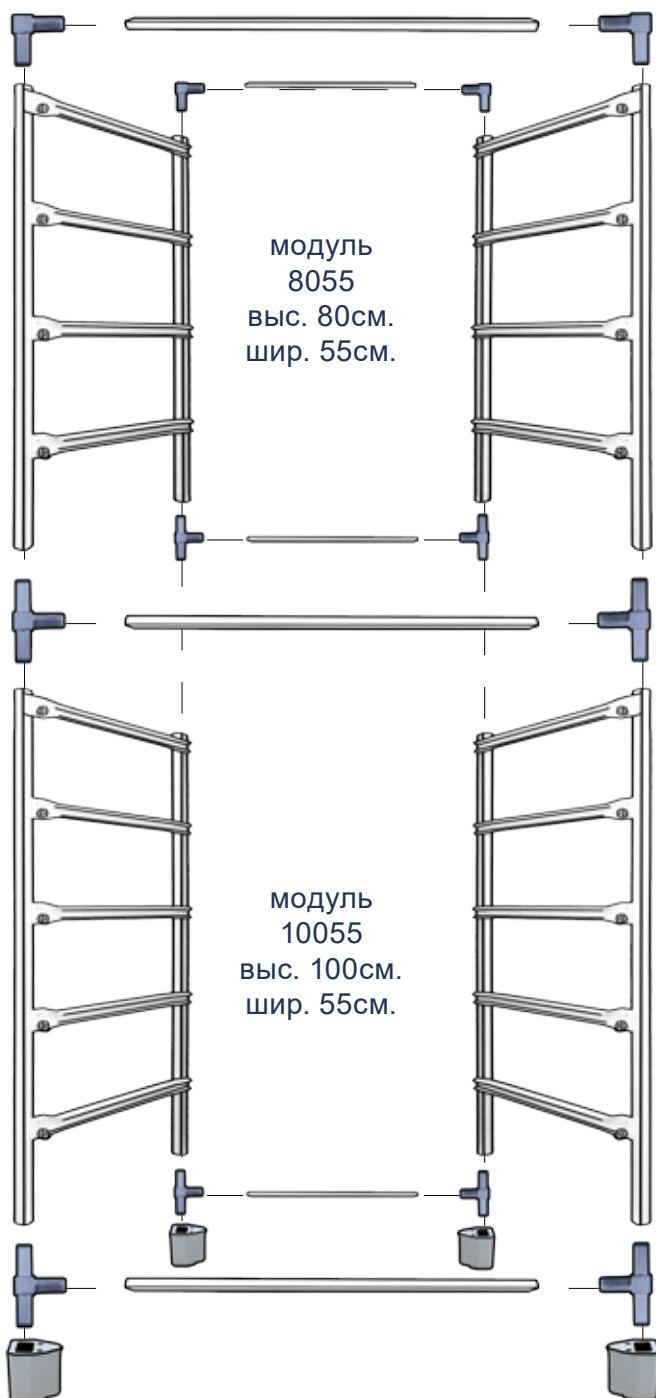

модули имеют два варианта ширины 45 и 55 см и два варианта высоты 80 и 100 см

COMBI НАПОЛНЕНИЕ ДЛЯ ШКАФОВ-КУПЕ И ГАРДЕРОБНЫХ

COMBI-нируйте в свое удовольствие!

- Система **COMBI** позволяет монтировать необходимую конструкцию не только профессионалам-мебельщикам при установке шкафа-купе «под ключ», но и также домашним умельцам.
- Система **COMBI** представляет собой модульные конструкции которые легко соединяются между собой в один блок.
- Вы сами застраиваете имеющееся внутреннее пространство шкафа или гардеробной комнаты сетчатыми выдвижными корзинами и другими аксессуарами.
- Модули одной ширины легко стыкуются в вертикальные высокие стойки.

модули имеют два варианта ширины 45 и 55 см и два варианта высоты 80 и 100 см