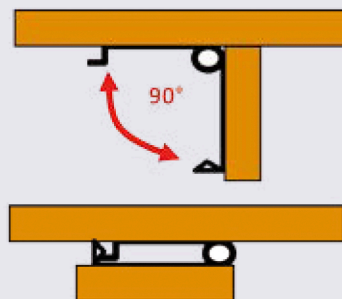

Петля для откидных «юбочек» вставок столов

Арт. SLH-45

Петля для откидных «юбочек»
вставок столов 45мм x 26мм.

Функциональность

- При открытии пружина в петле позиционирует откидную «юбочку» под углом 90° относительно вставки стола.
- При складывании «юбочки» петля фиксирует ее.

Преимущества перед другими петлями:

При использовании других петель:
цилиндрических, скрытых, карточных и т.д.
отсутствует фиксация крайних положений

При использовании петель SLH-45 «юбочка»
фиксируется в закрытом положении.