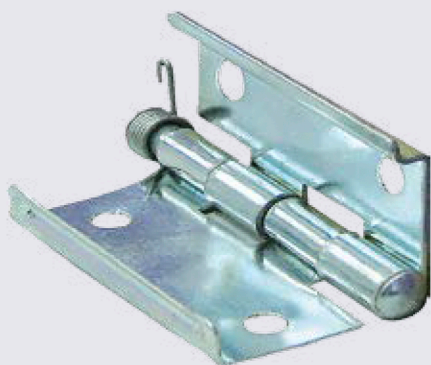

Петля для откидных «юбочек» вставок столов

Арт. SLH-45

Петля для откидных «юбочек»
вставок столов 45мм x 26мм.

Функциональность

- При открытии пружина в петле позиционирует откидную «юбочку» под углом 90° относительно вставки стола.
- При складывании «юбочки» петля фиксирует ее.

Преимущества перед другими петлями:

При использовании других петель:
цилиндрических, скрытых, карточных и т.д.
отсутствует фиксация крайних положений

При использовании петель SLH-45 «юбочка»
фиксируется в закрытом положении.