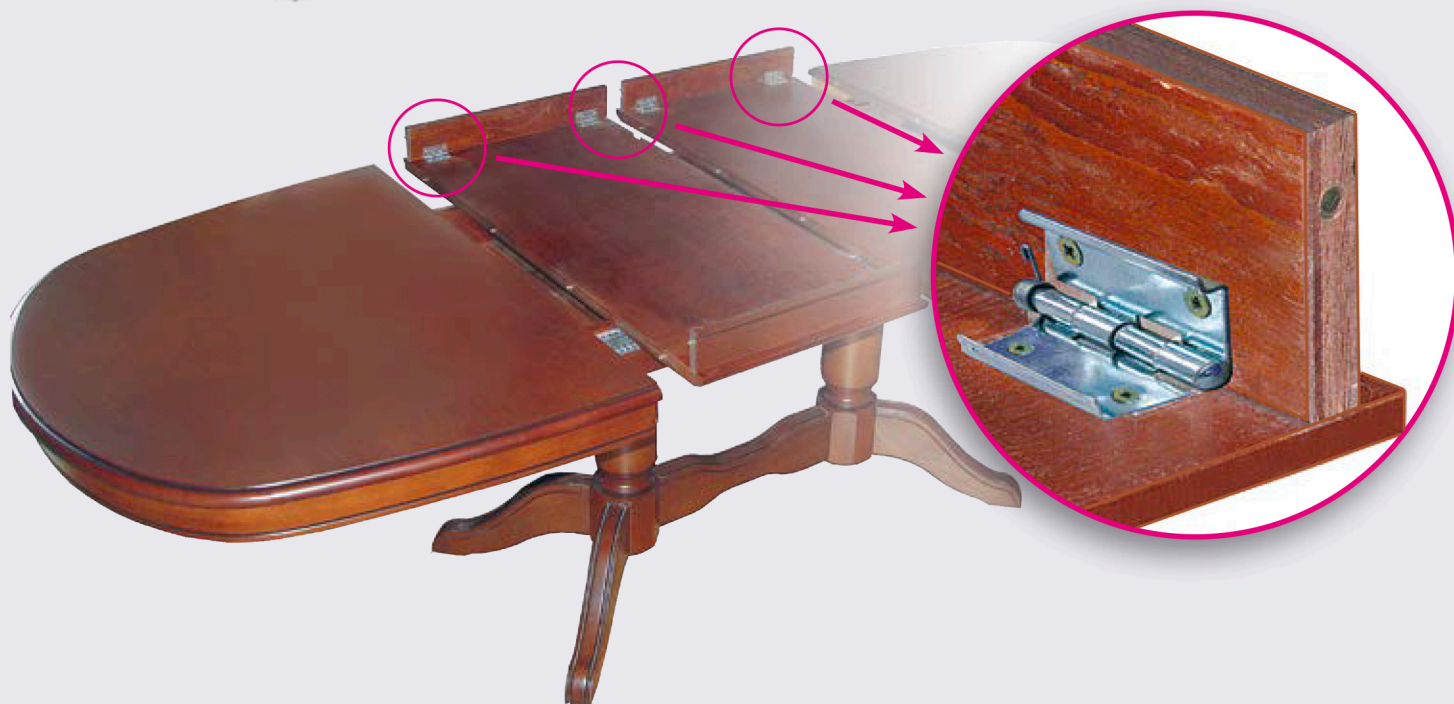

Петля для откидных «юбочек» вставок столов

Арт. SLH-45

Петля для откидных «юбочек»
вставок столов 45мм x 26мм.

Функциональность

- При открытии пружина в петле позиционирует откидную «юбочку» под углом 90° относительно вставки стола.
- При складывании «юбочки» петля фиксирует ее.

Преимущества перед другими петлями:

При использовании других петель:
цилиндрических, скрытых, карточных и т.д.
отсутствует фиксация крайних положений

При использовании петель SLH-45 «юбочка»
фиксируется в закрытом положении.